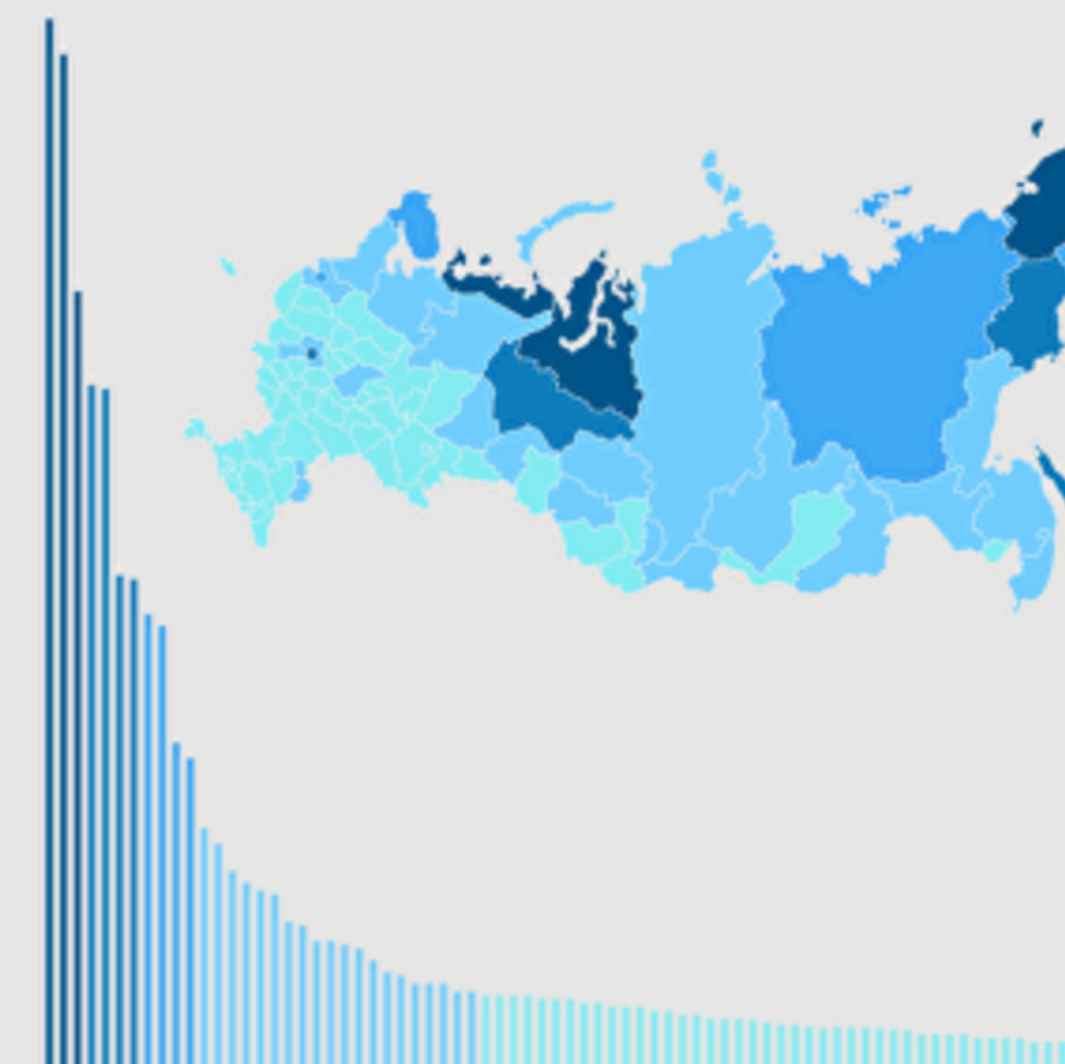

Отчёт РИА РЕЙТИНГ

По мнению экспертов РИА Рейтинг, зарплата (за вычетом НДФЛ) на уровне 100 тысяч рублей и более в месяц почти в любой ситуации обеспечивает средний достаток для работника, а зачастую можно даже говорить о высоком финансовом благополучии при таком уровне оплаты труда. В целом по России 4,4% работников могут похвастаться такой зарплатой, и за год их доля увеличилась примерно на 0,3 процентного пункта. Для сравнения, медианная зарплата (половина людей получает зарплату ниже этой величины, а половина выше) в 2018 году, по оценкам РИА Рейтинг, составляла 26,9 тысяч рублей в месяц.

При этом лишь 17 регионов характеризуются долей высокооплачиваемых работников на уровне выше среднероссийского значения. В половине регионов значение данного показателя составляет менее 1,6%.

Вполне предсказуемо, что лидерами по доле высоких зарплат стали северные и дальневосточные регионы, а также Москва. Ямало-Ненецкий автономный округ (лидер рейтинга)

Рейтинг регионов России по зарплатам

	Январь 2019г.	В % к	
		январю 2018г.	декабрю 2018г.
Валовой внутренний продукт, млрд.рублей	103626,6¹⁾	102,3²⁾	
Индекс промышленного производства⁴⁾		101,1	78,5
Продукция сельского хозяйства, млрд.рублей	168,0	100,7	56,0
Грузооборот транспорта, млрд.т.км	102,7	102,4	97,8
в том числе железнодорожного транспорта	220,5	102,3	98,0
Оборот розничной торговли, млрд.рублей	2489,3	101,6	74,7
Объем платных услуг населению, млрд.рублей	785,7	100,8	90,6
Внешнеторговый оборот, млрд.долларов США	63,9⁵⁾	103,5⁶⁾	103,1⁷⁾
в том числе:			
экспорт товаров	41,4	110,2	102,2
импорт товаров	22,5	93,2	104,8
Инвестиции в основной капитал, млрд.рублей	10222,6⁸⁾	104,1⁹⁾	
Индекс потребительских цен		105,0	101,0
Индекс цен производителей промышленных товаров⁴⁾		109,5	96,7
Реальные располагаемые денежные доходы¹¹⁾		98,7	50,0
Среднемесячная начисленная заработная плата работников организаций:			
номинальная, рублей	41120¹¹⁾	105,2¹¹⁾	74,0¹¹⁾
реальная		100,2¹¹⁾	73,3¹¹⁾

Отчёт
РОССТАТА

41120¹¹⁾